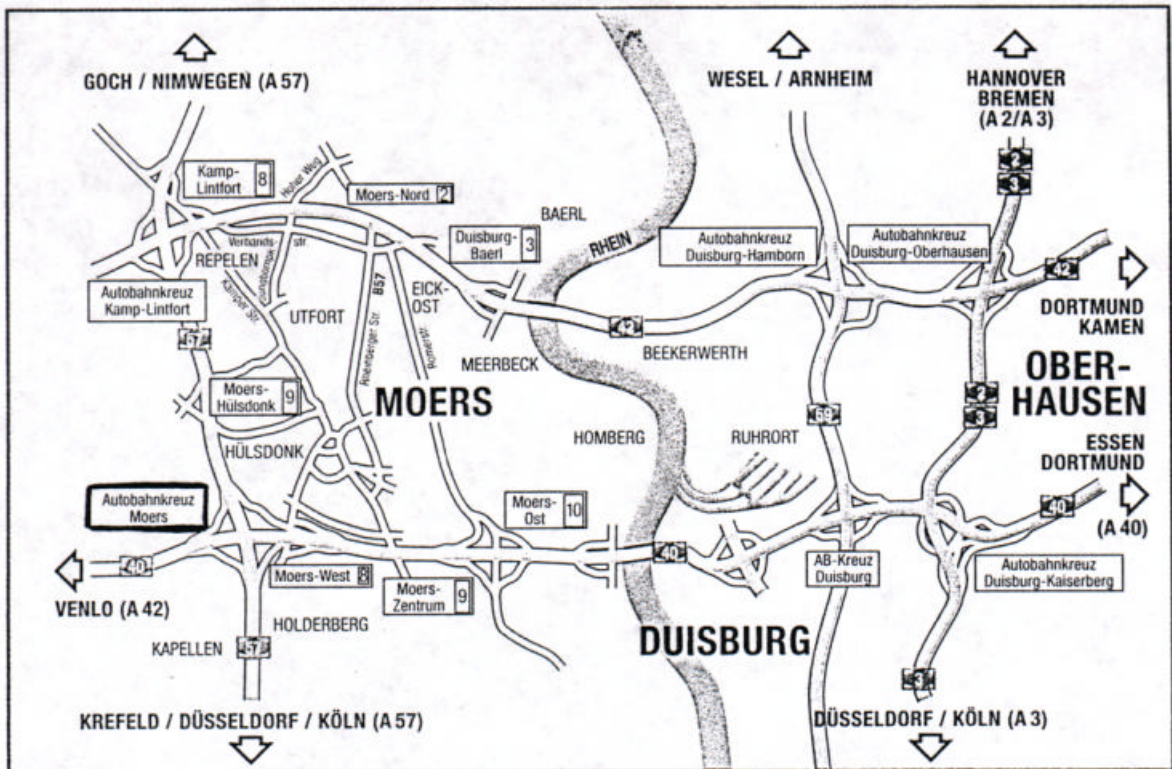

Anfahrtsbeschreibung zur **Halle Adolfinum**
 (hinter dem Gymnasium Adolfinum, Wilhelm-Schroeder-Straße / Seminarstraße)

Von der A40 oder A57 kommend nehmt Ihr die Abfahrt Moers im Autobahnkreuz Moers, fahrt dann in Richtung Moers-Zentrum auf die Krefelder Straße (siehe unten links). Von dort orientiert Euch bitte am Stadtplan.

Großparkplätze (überwiegend gebührenfrei) befinden sich an der Mühlenstraße und am Ende der Wilhelm-Schroeder-Straße (im Stadtplan eingezeichnet). Von dort bis zur Halle sind es etwa 5 Gehminuten. Der Parkplatz gegenüber des Wallzentrums (Neuer Wall) und andere Parkplätze in Hallennähe sind größtenteils bis 11 Uhr gebührenpflichtig.