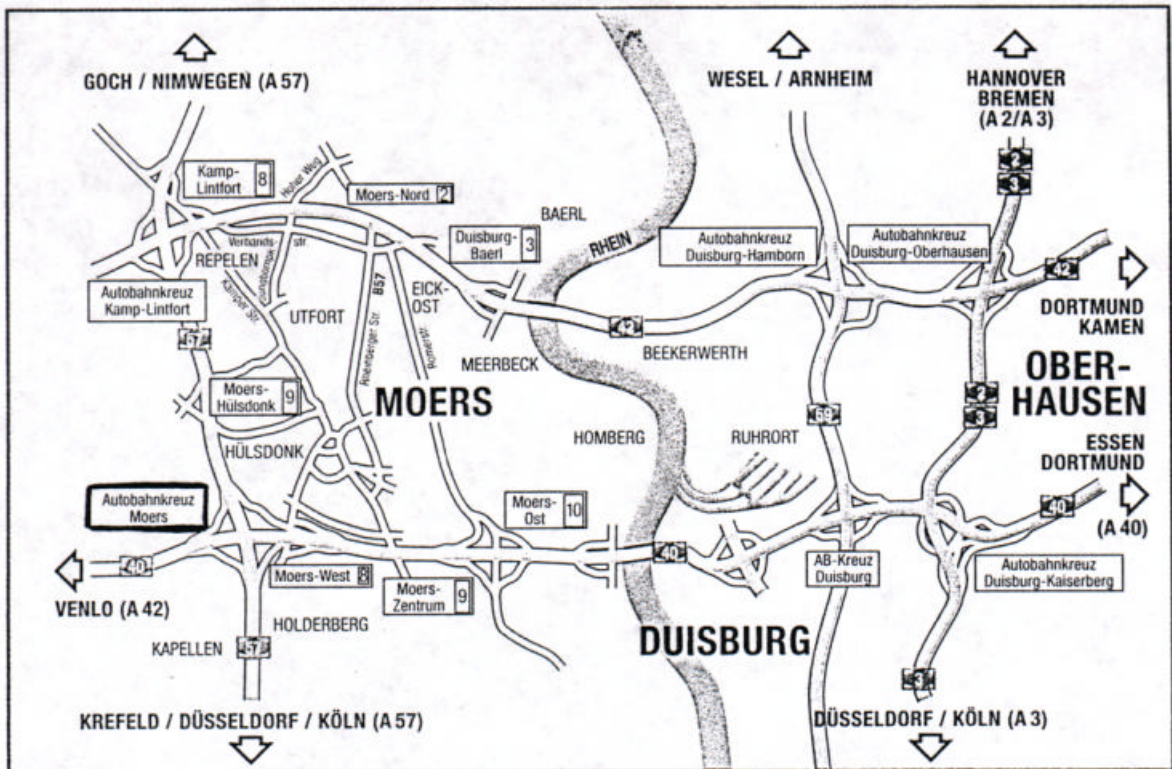

Anfahrtsbeschreibung zur **Halle Adolfinum**  
 (hinter dem Gymnasium Adolfinum, Wilhelm-Schroeder-Straße / Seminarstraße)

Von der A40 oder A57 kommend nehmt Ihr die Abfahrt Moers im Autobahnkreuz Moers, fahrt dann in Richtung Moers-Zentrum auf die Krefelder Straße (siehe unten links). Von dort orientiert Euch bitte am Stadtplan.

**Großparkplätze** (überwiegend gebührenfrei) befinden sich an der Mühlenstraße und am Ende der Wilhelm-Schroeder-Straße (im Stadtplan eingezeichnet). Von dort bis zur Halle sind es etwa 5 Gehminuten. Der Parkplatz gegenüber des Wallzentrums (Neuer Wall) und andere Parkplätze in Hallennähe sind größtenteils bis 11 Uhr gebührenpflichtig.